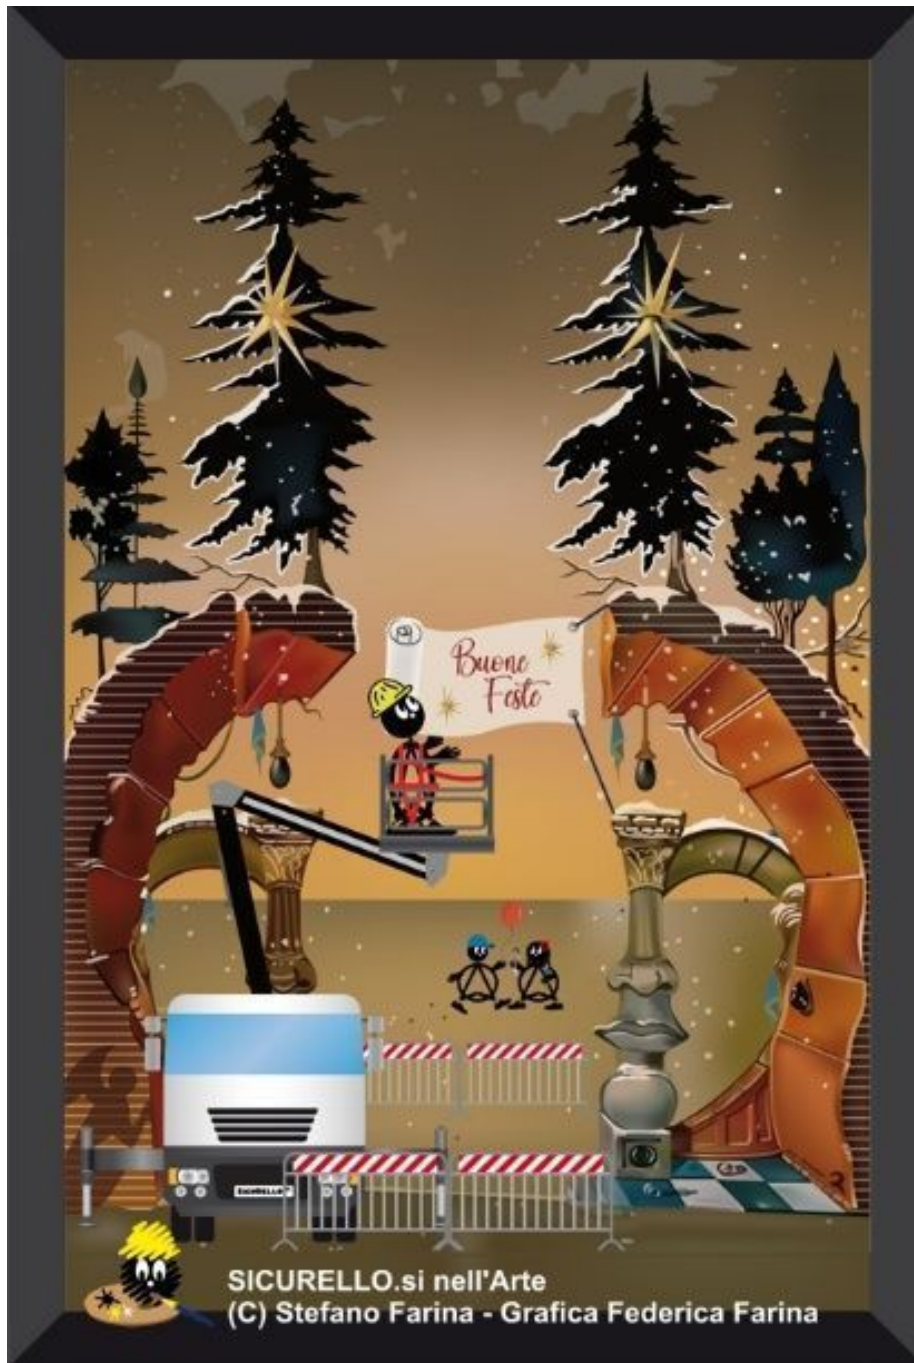

SICURELLOsi nell'ARTE: Salvator Dalí - Biglietto di auguri di Natale

SICURELLO rilegge Dalí e pesca tra le opere iconiche delle cartoline natalizie disegnate tra il 1958 e il 1976, per augurare ai lettori di PUNTOSICURO un Natale creativo e un felice 2026.

SICURELLO.si nell'arte, che aveva già rielaborato un'opera di Salvator Dalí, con un'immagine in occasione dell'ottantesimo anniversario del bombardamento di Hiroshima e Nagasaki [SICURELLOsi nell'ARTE: Salvador Dalí - Le tre sfingi di Bikini], oggi propone l'artista in una veste differente come autore di biglietti di auguri natalizi.

Pubblicità

<#? QUI-PUBBLICITA-SCORM1-[EL1044] ?#>

Ed è proprio ad una delle diciannove cartoline di Natale che Dalí disegnò tra il 1958 e il 1976, che SICURELLO.si nell'arte si ispira per fare a tutti i lettori di PUNTOSICURO i migliori auguri di Natale e Felice 2026.