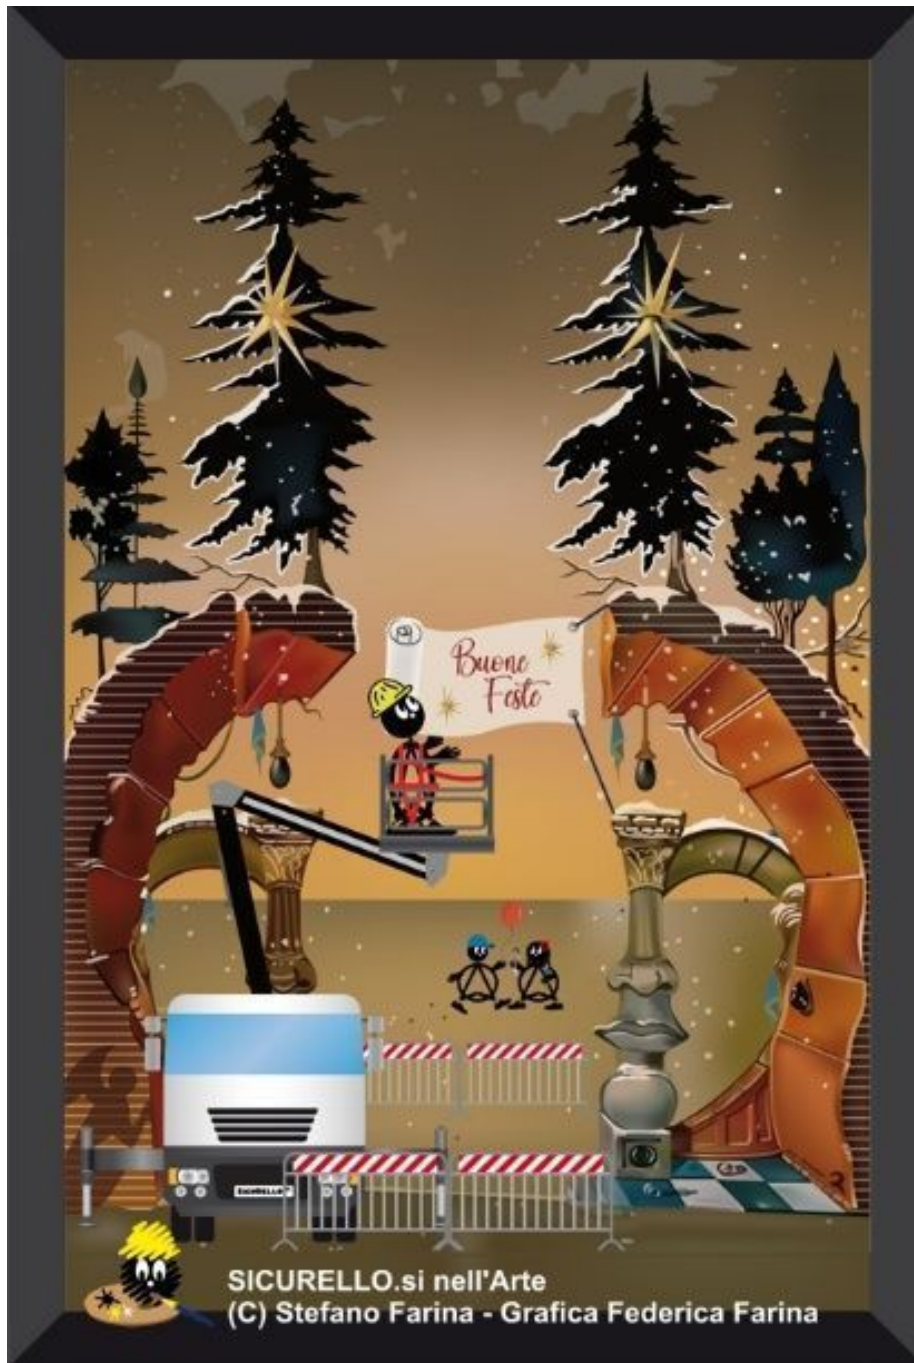

## **SICURELLOsi nell'ARTE: Salvator Dalí - Biglietto di auguri di Natale**

*SICURELLO rilegge Dalí e pesca tra le opere iconiche delle cartoline natalizie disegnate tra il 1958 e il 1976, per augurare ai lettori di PUNTOSICURO un Natale creativo e un felice 2026.*

SICURELLO.si nell'arte, che aveva già rielaborato un'opera di Salvator Dalí, con un'immagine in occasione dell'ottantesimo anniversario del bombardamento di Hiroshima e Nagasaki [ [SICURELLOsi nell'ARTE: Salvador Dalí - Le tre sfingi di Bikini](#) ], oggi propone l'artista in una veste differente come autore di biglietti di auguri natalizi.

Pubblicità

Ed è proprio ad una delle diciannove cartoline di Natale che Dalí disegnò tra il 1958 e il 1976, che SICURELLO.si nell'arte si ispira per fare a tutti i lettori di PUNTOSICURO i migliori auguri di Natale e Felice 2026.