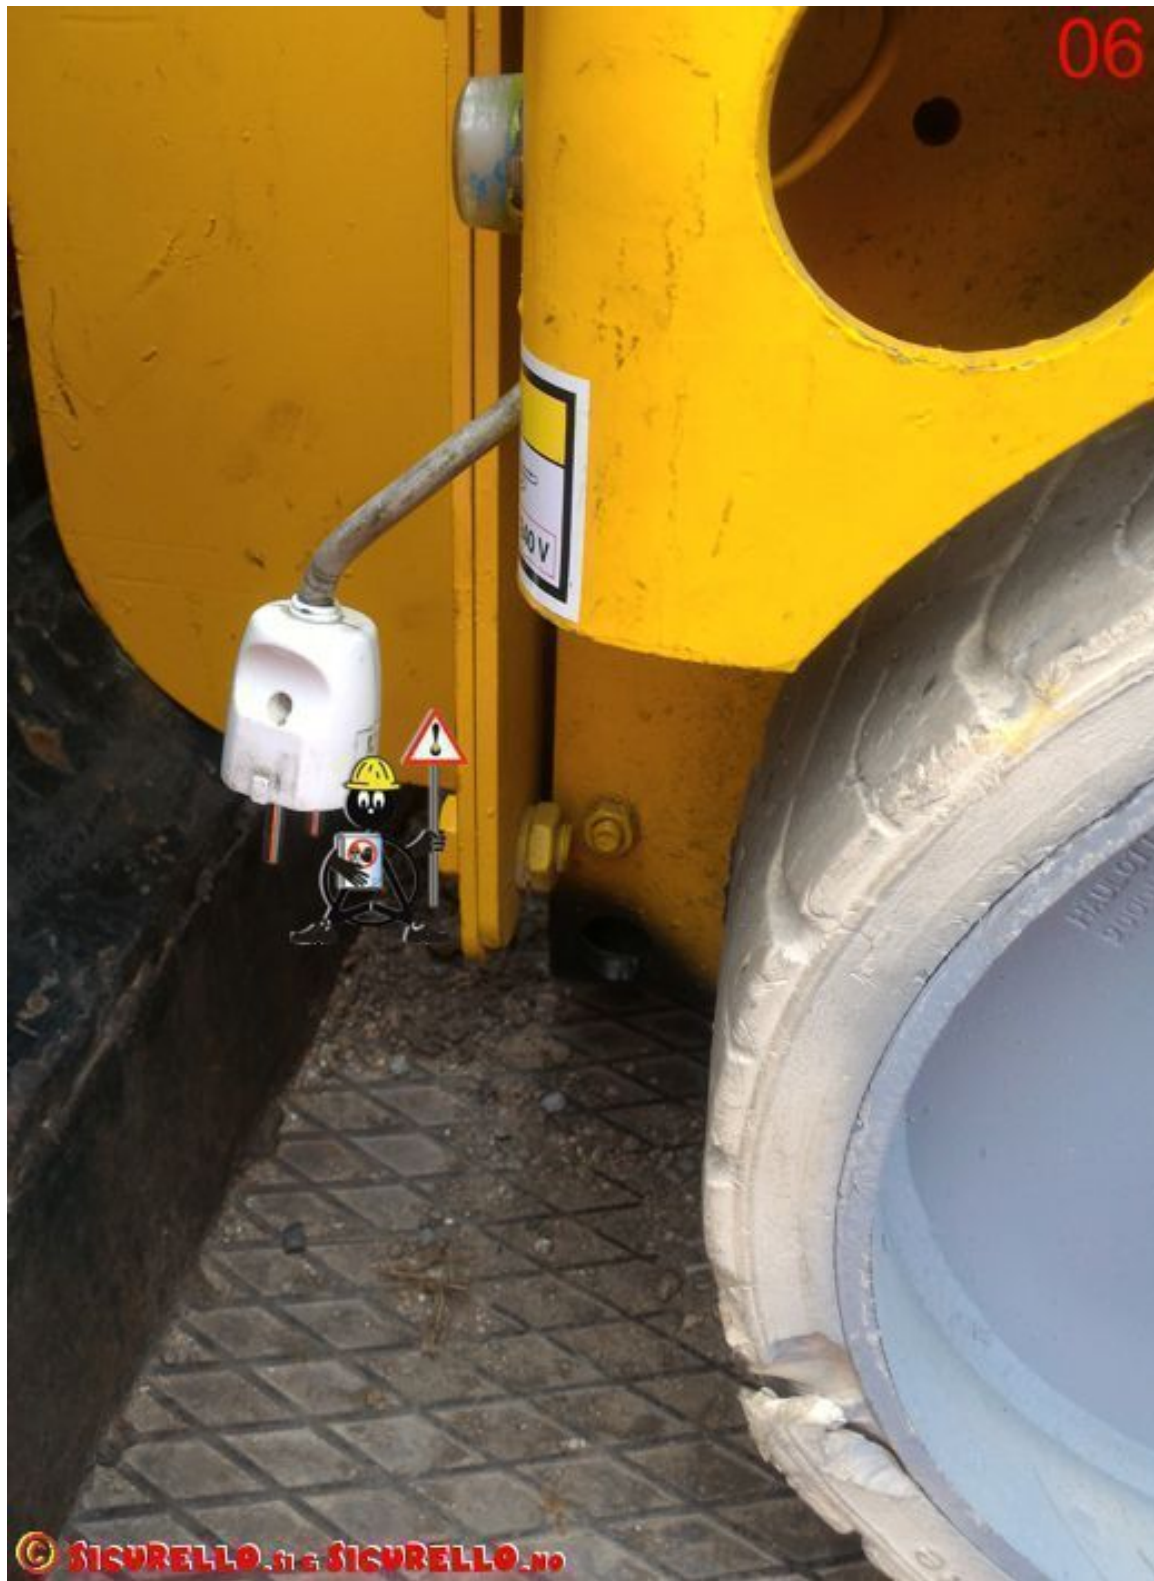

03

© SICURELLO.51 & SICURELLO.30

04

© SICURELLO .si e SICURELLO .no

In particolare le fotografie ci mostrano le PLE prima di essere scaricate dal camion che le trasportava. Che dire del loro stato di manutenzione e conservazione?

- spine di collegamento al sistema di ricarica non certamente idonee (e su questo molto altro ci sarebbe da scrivere),
- alcuni degli pneumatici che oltre ad essere parzialmente usurati, sono anche danneggiati e pertanto non più conformi,
- scaletta di accesso alla navicella incidentata,
- barra scorrevole di accesso alla navicella (comunemente detto cancelletto e costituente parte del parapetto) bloccata in apertura mediante una solida nastratura.